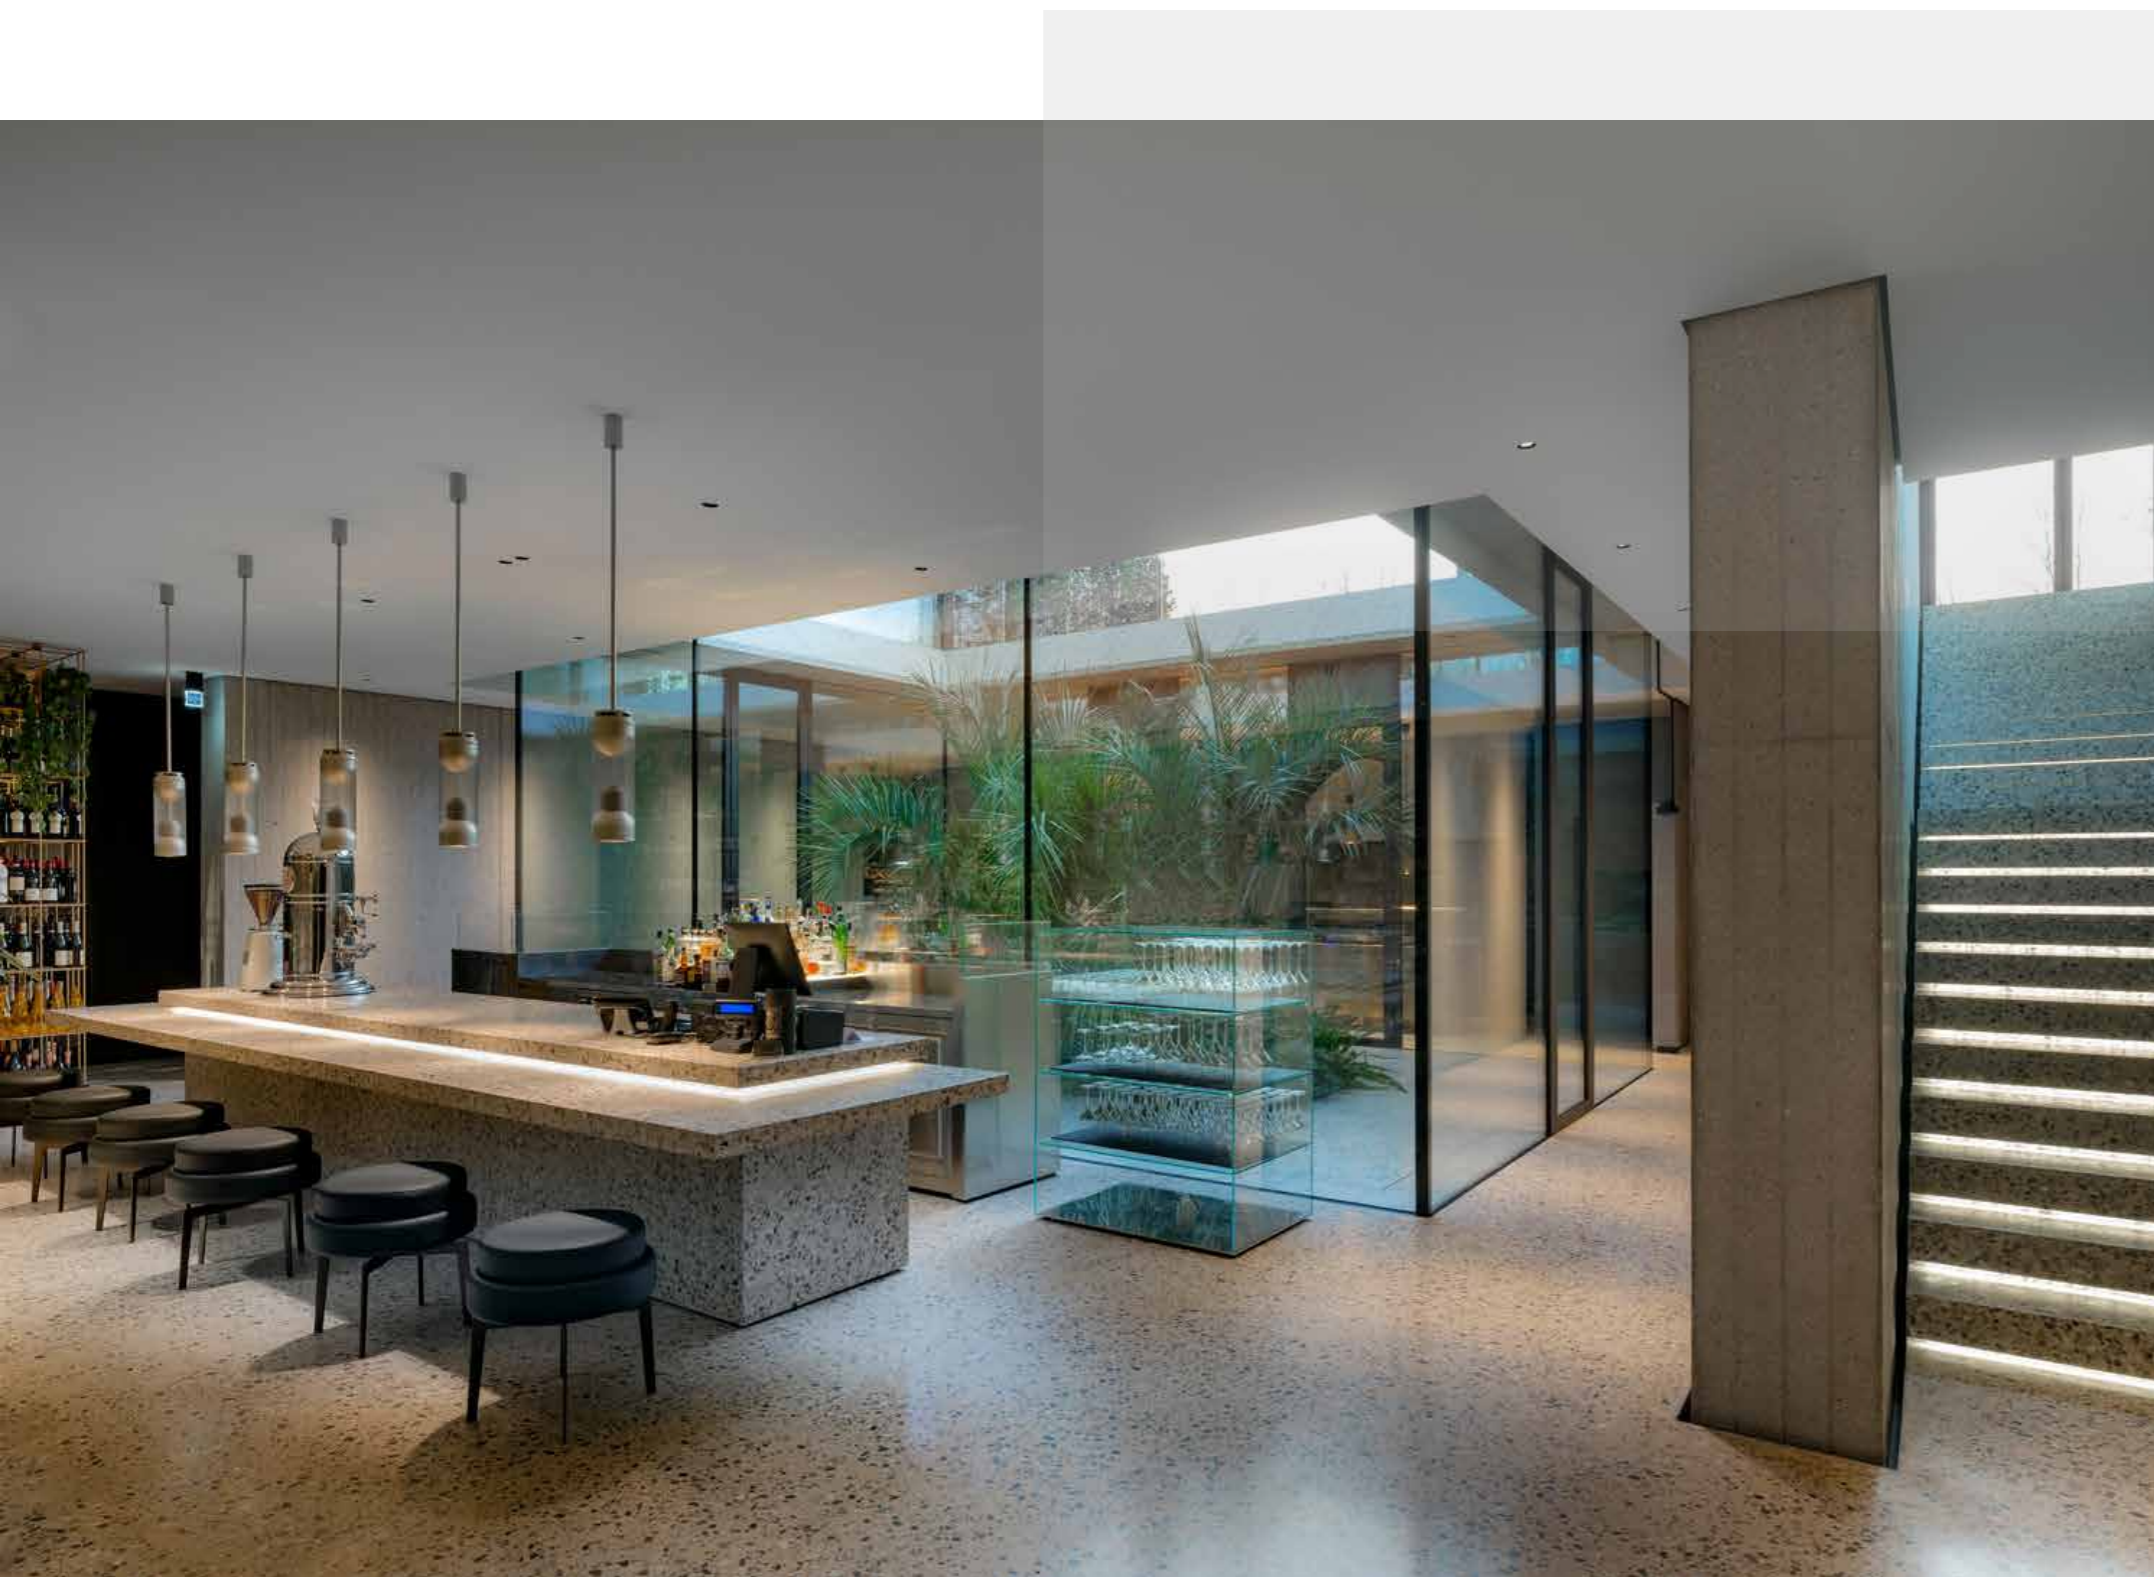

LIXIO +

Κλασική κομψότητα, ιστορική γοητεία, υψηλή αντανάκλαση

Lixio ® +

Το Lixio ® + είναι μια νέα έκδοση του συστήματος Lixio ® , της Ideal Work που αναπαράγει το εμβληματικό, κλασικό δάπεδο terrazzo.

Το Lixio ® + χαρακτηρίζεται από διαφορετική εμφάνιση, αποτέλεσμα της χρήσης μεγαλύτερων αδρανών (5-12 mm) και από μια πρόσφατα αναπτυγμένη τεχνική εφαρμογής που αυξάνει ελαφρώς το πάχος του δαπέδου.

Κλασική κομψότητα, ιστορική γοητεία, υψηλή αντανάκλαση και αξία: Το Lixio®+ είναι ένας συνδυασμός μοντέρνων και αρχαίων παραδόσεων.

Η εμφάνιση είναι αυτή των πιο ευγενών δαπέδων terrazzo, ενώ η επιλογή υλικών και η τεχνική εφαρμογής αντικατοπτρίζουν τη συνεχή και καινοτόμο έρευνα της Ideal Work σε λύσεις υψηλής απόδοσης, υψηλής ποιότητας φιλικές προς το περιβάλλον.

Το Lixio®+ προσφέρει ατελείωτους συνδυασμούς που το καθιστούν ένα εντελώς ξεχωριστό προϊόν, με βάση το γούστο και το στυλ του σχεδιαστή ή του πελάτη. Αυτές οι πτυχές κάνουν το Lixio®+ ένα πλήρως προσαρμόσιμο προϊόν εξαιρετικής ποιότητας με την ικανότητα να έχει μια διαρκώς μεταβαλλόμενη έκφραση.